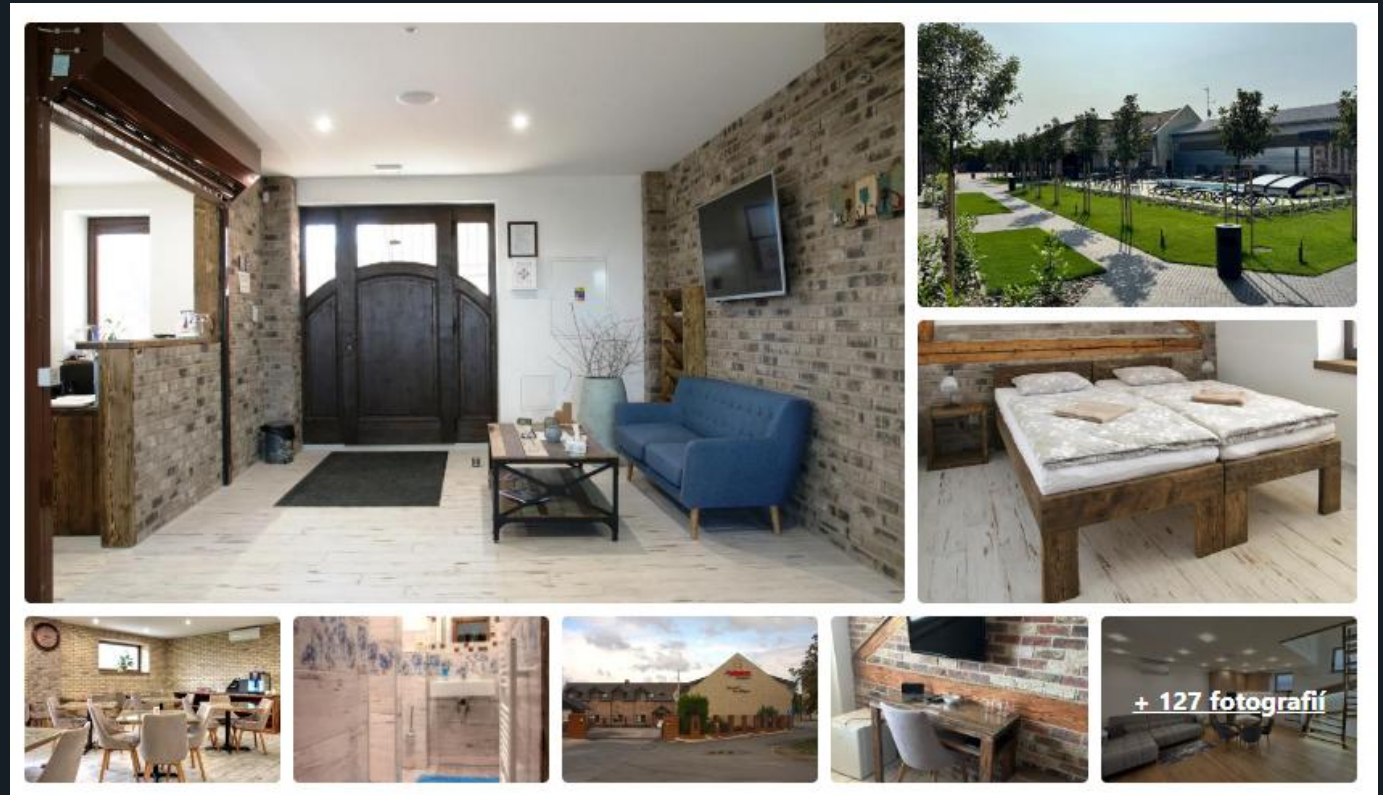

PENZIÓN PRI MLYNE

- Penzión Pri Mlyne sa nachádza na pokojnom mieste 5 km od centra Nitry a ponúka moderné izby so súkromnou kúpeľňou a TV s plochou obrazovkou, zdieľanú kuchyňu, bezplatné Wi-Fi a bezplatné parkovisko. Do obchodu s potravinami sa dostanete pešo za 5 minút a najbližšia reštaurácia je vzdialená 1 km. Nákupné centrum Mlyny sa nachádza vo vzdialenosti 5 km.

- Pri Mlyne 42, 949 05 Nitra

- <https://www.booking.com/hotel/sk/penzion-pri-mlyne.sk.html>