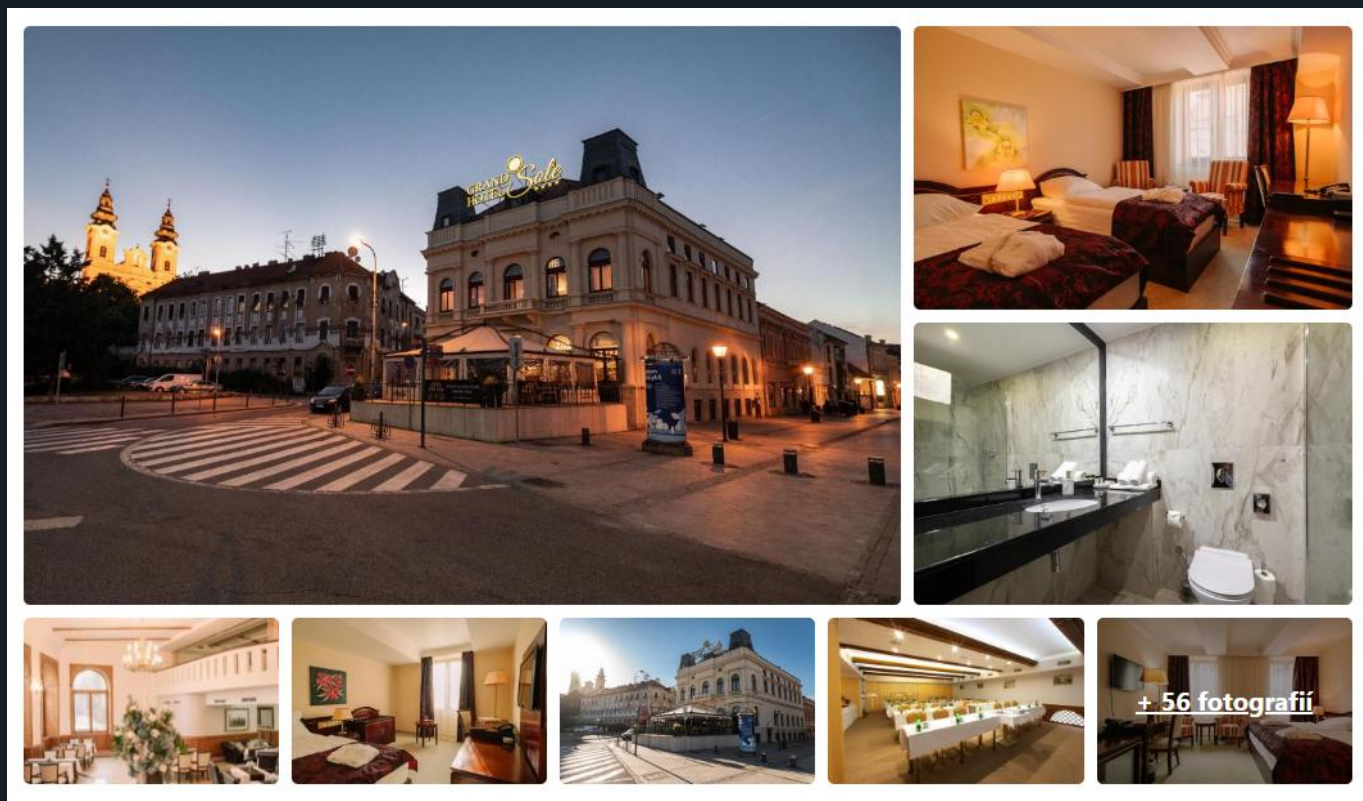

# HOTEL CAPITAL WITH PRIVATE WELLNESS NITRA

- Hotel Capital sa nachádza v centre Nitry a k dispozícii máte ubytovanie v klimatizovaných izbách a suitách zariadených v rustikálnom štýle. Využívať môžete wellness centrum s bazénom, vírivkou, fínskou saunou a masážami.
- Farská 16, 949 01 Nitra
- <https://www.booking.com/hotel/sk/capital.sk.html>

# PENZION PKO NITRA

- Penzión PKO Nitra sa nachádza v pokojnej lokalite vedľa mestského parku v meste Nitra. Penzión je situovaný len 300 metrov od nitrianskeho hradu a ponúka vám izby s vlastnou kúpeľňou. V každej jednotke sa nachádza dlažba a chladnička. Necelých 300 metrov od penziónu sa môžete prejsť po pešej zóne, kde sa nachádzajú bary, kaviarne, reštaurácie a Divadlo Andreja Bagara.

# HOTEL OKO NITRA

- Hotel Oko sa nachádza v srdci historickej Nitry, 100 m od pešej zóny a v blízkosti viacerých turistických atrakcií, ako je katedrála sv. Emerána. Hotel je súčasťou komplexu Oko Centrum, kde nájdete reštauráciu, pivovar, kaderníctvo a nechtové štúdio. Reštaurácia Oko s terasou, ponúka široký výber jedál tradičnej slovenskej aj medzinárodnej kuchyne.
- Fraňa Mojtu, 6, 949 01 Nitra
- <https://www.booking.com/hotel/sk/oko.sk.html>

# GRAND HOTEL SOLE

- Štvorhviezdičkové ubytovanie Grand Hotel Sole sa nachádza v historickom centre Nitra. Izby v ubytovaní Grand Hotel Sole sú elegantne zariadené, klimatizované a vybavené satelitnou TV s plochou obrazovkou a minibarom. V luxusnej kúpeľni sú k dispozícii toaletné potreby, sušič na vlasy, župany a papuče.
- Farská 41, 949 01 Nitra
- <https://www.booking.com/hotel/sk/grand-hotel-sole.sk.html>